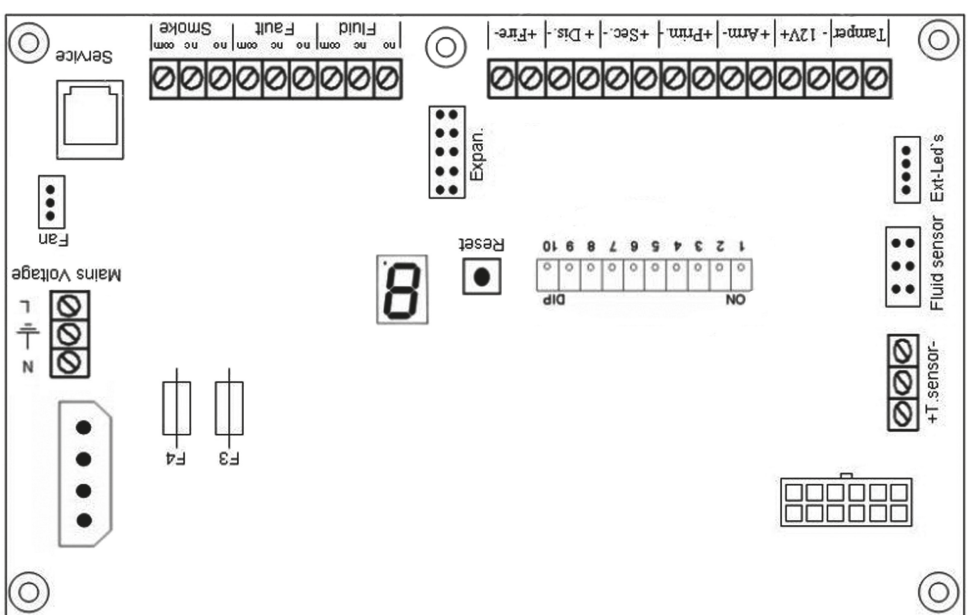

40 W	PROTECT 800i C™	PROTECT 1500i C™
49 W	PROTECT 800i C™	PROTECT 1500i C™
5-10 W	PROTECT 800i C™	PROTECT 1500i C™
5-10 W	PROTECT 800i C™	PROTECT 1500i C™

FR: Alimentazione
IT: Tensione
DE: Spannung

FR: Carte à circuit imprimé (PCB)
IT: Circuito stampato (PCB)
DE: Leiterplatte (PCB)

FR: Max. Effet
IT: Max. Assorbimento
DE: Max. Effekt

FR: Scanner pour obtenir le manuel
IT: Scansionza il QR Code ed ottieni il manuale (EN)
DE: Scannen und Handbücher herunterladen

protechtglobal.com/e-learning
Kontaktieren Sie uns über unsere Website für weitere Informationen zu technischen Schulungen.
latureur unterschiedlich ist.
Kurzanleitung enthält diese jedoch nicht, da die verwendete Methode von Installateur zu Instal-
mierung versehentlichen Auslösens, z. B. während der Wartung, vor. Das Diagramm in dieser
Die Europäische Norm IEC 62642-8 zu Sicherheitsnebelanlagen schreibt eine Methode zur Ver-
Zur Vermeidung versehentlichen Auslösens
tung sind in dieser Kurzanleitung dargestellt.
Tabellen für die Nebelzeit und DIP-Schalterstellungen sowie QR-Codes für die Installationsanlei-
DIP-Schalter 10 ist auf ON zu setzen, damit im Falle einer Störung der akustische Alarm aktiviert wird.