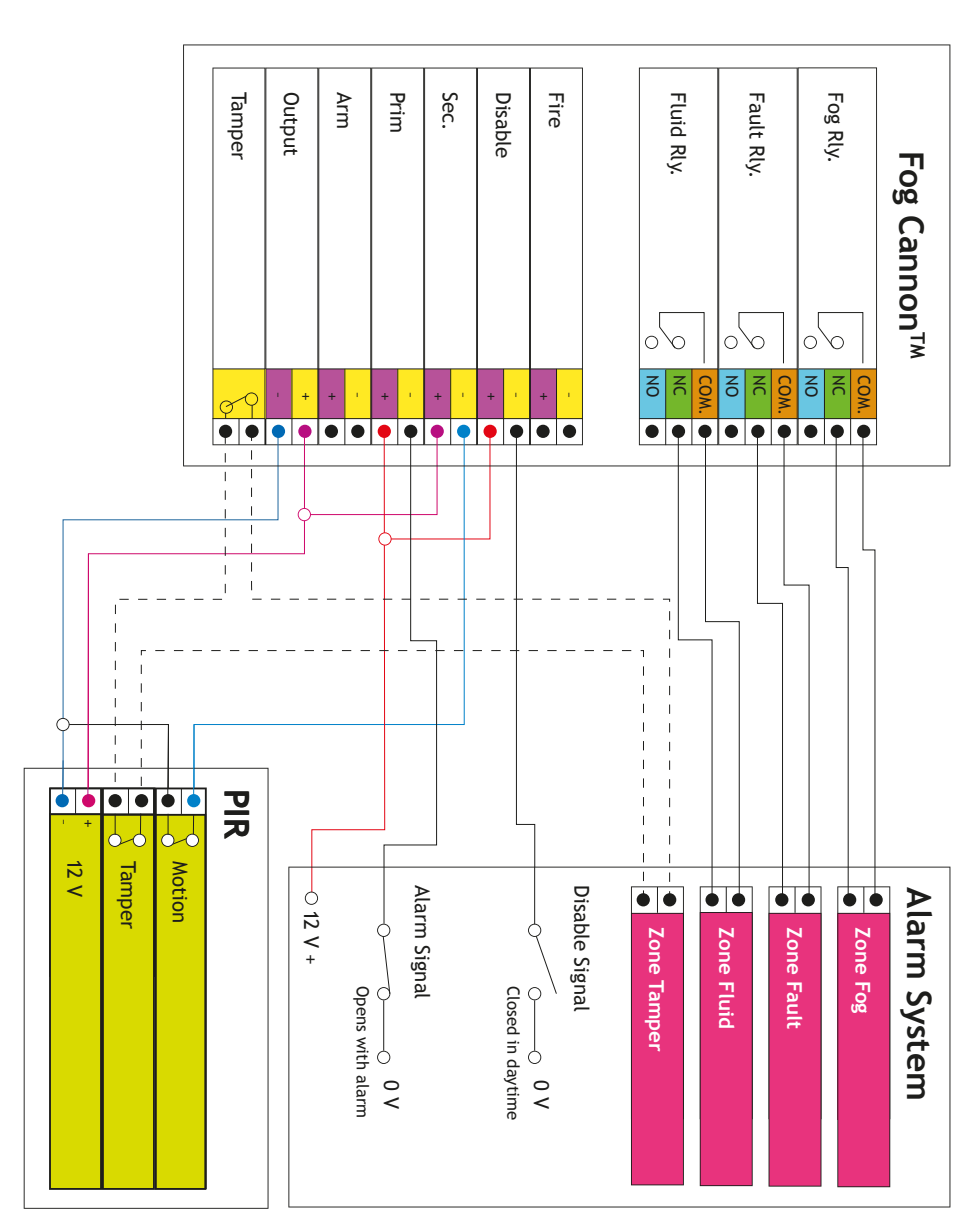

40 W	PROTECT 800i C™	PROTECT 1500i C™
49 W	PROTECT 800i C™	PROTECT 1500i C™
5-10 W	PROTECT 800i C™	PROTECT 1500i C™
5-10 W	PROTECT 800i C™	PROTECT 1500i C™

FR: Alimentazione
IT: Tensione
DE: Spannung

FR: Carte à circuit imprimé (PCB)
IT: Circuito stampato (PCB)
DE: Leiterplatte (PCB)

FR: Max. Effet
IT: Max. Assorbimento
DE: Max. Effekt

FR: Scanner pour obtenir le manuel
IT: Scansionza il QR Code ed ottieni il manuale (EN)
DE: Scannen und Handbücher herunterladen

protechtglobal.com/e-learning
Kontaktieren Sie uns über unsere Website für weitere Informationen zu technischen Schulungen.
latureur unterschiedlich ist.
Kurzanleitung enthält diese jedoch nicht, da die verwendete Methode von Installateur zu Instal-
mierung versehentlichen Auslösens, z. B. während der Wartung, vor. Das Diagramm in dieser
Die Europäische Norm IEC 62642-8 zu Sicherheitsnebelanlagen schreibt eine Methode zur Ver-
Zur Vermeidung versehentlichen Auslösens
tung sind in dieser Kurzanleitung dargestellt.
Tabellen für die Nebelzeit und DIP-Schalterstellungen sowie QR-Codes für die Installationsanlei-
DIP-Schalter 10 ist auf ON zu setzen, damit im Falle einer Störung der akustische Alarm aktiviert wird.