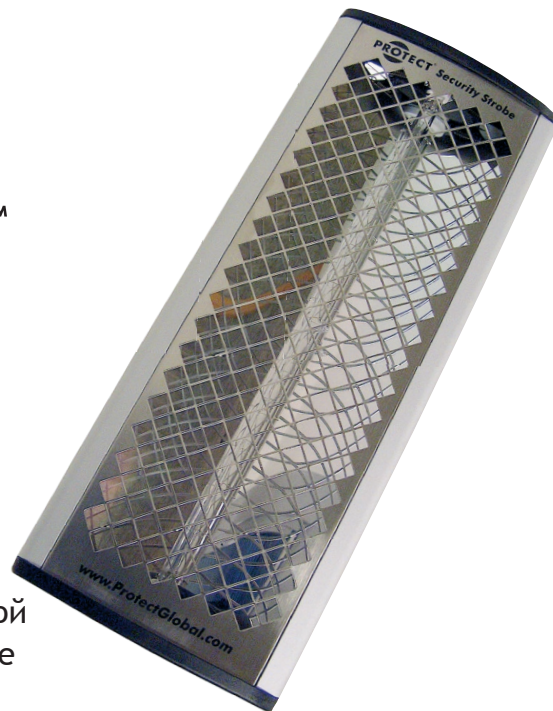

Возможно ли что-то украсть, прикрывая руками глаза?

Отличная комбинация с туманом безопасности

Security Strobe идеально сочетается с защитным туманом. Мигающая лампа помогает оказывать максимальное давление на грабителя.

Подходит для любого интерьера

Элегантный и сдержанный дизайн, который подходит для большинства домов и предприятий.

Security Strobe™

Высокоскоростная мигающая лампа - это простое защитное устройство против грабителей, создающее стресс. В частности, в сочетании генератором тумана мигающая лампа создает хаос и является дополнительной защитой от взлома, которая отгоняет даже самых дерзких преступников.

Особенности:

- Security Strobe обеспечивает 4-6 вспышек в секунду, и в сочетании с защитным туманом, не даст грабителям возможности ориентироваться и перемещаться по помещениям
- Мы рекомендуем Security Strobe, потому что нельзя что-либо украсть, закрыв ладонями глаза
- Подходит для всех систем сигнализации
- Защитный стробоскоп не поддается вандализму и имеет ударопрочный корпус
- Разработана для настенного монтажа или монтажа на потолке

Характеристики:

- Security Strobe делает 4-6 вспышек в секунду (рекомендуемо)
- Регулируемая частота и время
- Потребляемая мощность: 1100 Вт
- Питание: 230 В, 50 Гц
- Вход: гальванически изолированный оптрон. 9-15 В постоянного тока, 12 В постоянного тока/7 мА
- Энергосбережение с потреблением в режиме ожидания менее 5 Вт
- Монтажный кронштейн в комплекте
- Размеры (мм): Д: 405 x Ш: 160 x Д: 42
- Вес: 5 кг
- Отмечена знаком CE