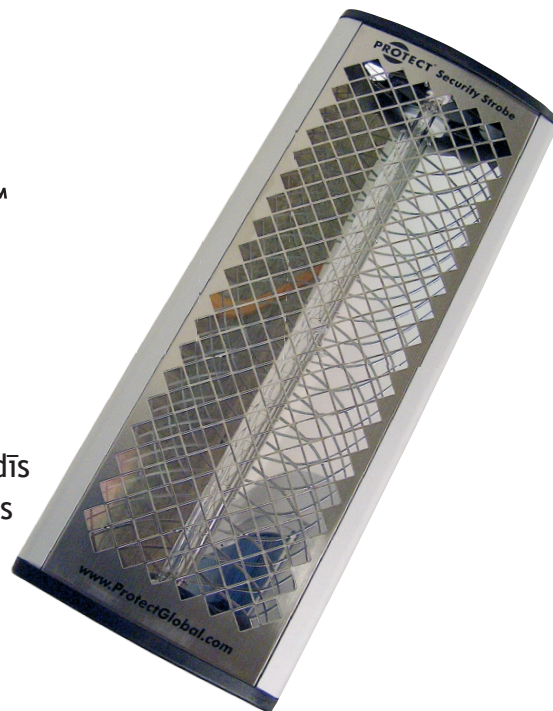

Vai ir iespējams kaut ko nozagt, turējot rokas uz acīm?

Lieliska kombinācija ar drošības miglu

Gaisma ir ideāla kombinācijā ar miglas aizsardzību.

Piemērots jebkuram interjeram

Elegants un diskrets dizains, piemērots lielākajai daļai māju un uzņēmumu.

Security Strobe™

Ātrmirdzošās gaismas lampa ir vienkārša aizsardzības ierīce pret zagļiem. Jo īpaši kopā ar miglas ģeneratoru, ātrmirdzošā gaisma radīs haosu un apstās pat visdrosmīgākus noziedzniekus.

Iezīmes:

- Security Strobe mirgo 4-6 reizes sekundē un kopā ar miglas ģeneratoru, padara neiespējami orientēties un pārvietoties telpās
- Mēs iesakām Ātrmirdzošo gaismu, jo uzbrucējs nevarēs nozagt kaut ko, turējot rokas uz acīm
- Piemērota visām signalizācijas sistēmām
- Ātrmirdzošās gaismas lampa ir izturīga pret vandālismu, ar triecienizturīgu korpusu
- Paredzēta sienu un griestu montāžai

Specifikācijas:

- Security Strobe mirgo 4-6 reizes sekundē (ieteicams).
- Regulējama frekvence un laiks
- Jaudas patēriņš: 1100 W
- Strāvas pieslēgums: 230 V, 50 Hz
- Ievade: galvaniski izolēts optoelekt. 9-15 VDC, 12 VDC / 7 mA
- Enerģijas saglabāšana ar patēriņu gaidīšanas režīmā ir mazāks par 5 W
- Iekļauts montāžas kronšteins
- Izmēri (mm): G: 405 x P: 160 x D: 42
- Svars: 5 kg
- CE marķējums