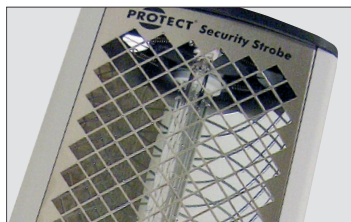

¿Quién puede robar algo cubriéndose los ojos con las manos?

El complemento perfecto a la niebla de seguridad

Security Strobe es el complemento perfecto a un cañón de niebla. La luz estroboscópica presionará al ladrón y no podrá soportar la situación de estrés.

Se adapta a cualquier interior

Con un elegante y discreto diseño encaja en la mayoría de hogares y negocios.

Security Strobe™

La luz estroboscópica, en combinación con los cañones de niebla PROTECT, proporcionan la máxima protección en los primeros segundos de un robo, desorientando por completo hasta al ladrón más experimentado.

Características::

- Security Strobe emite 4-6 destellos por segundo y en combinación con el cañón de niebla hace imposible que los ladrones se orienten
- Recomendamos Security Strobe ya que nadie puede robar con las dos manos cubriendo sus ojos
- Compatible con cualquier sistema de alarma
- Security Strobe es resistente a los impactos
- Se puede instalar en pared o techo

Especificaciones:

- Security Strobe emite 4-6 destellos por segundo (recomendado)
- Se puede ajustar la frecuencia y el tiempo
- Consumo: 1100 W
- Alimentación: 230V, 50 Hz
- Entradas: Optoacoplador con aislamiento galvánico 9-15 VDC, 12 VDC / 7mA
- Consumo en reposo menor de 5 W
- Soporte para el montaje incluido
- Dimensiones (mm): L: 405 x W:160 x D: 80
- Peso: 5 kg
- Marcado CE