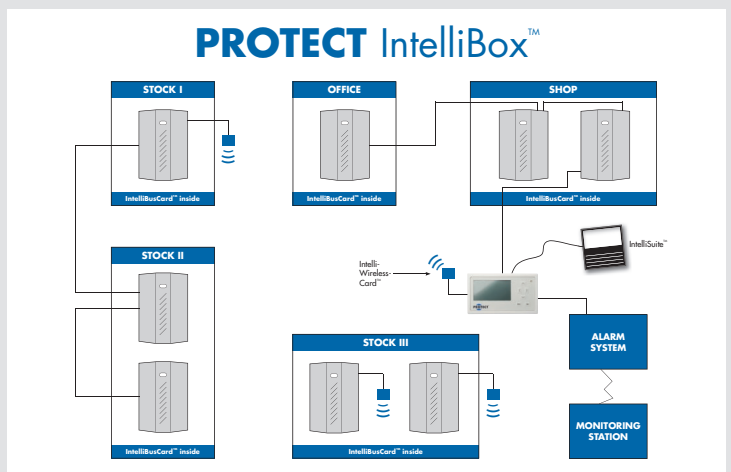

Посмотрите примеры трех разных способов подключения нескольких генераторов тумана сзади, все с использованием контроллера IntelliBox.

SECURED IN SECONDS