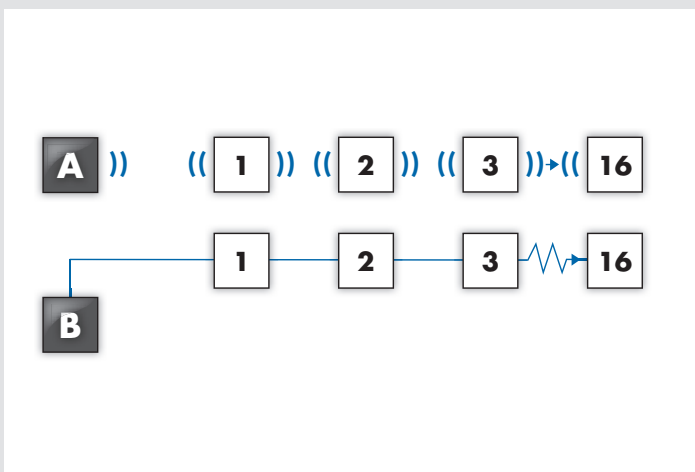

Возможно подключение с помощью системы сигнализации

Проверка состояния условий антенны возможна через дисплей и IntelliSuite (беспроводные системы)

Зашифрованная связь как для беспроводных, так и для кабельных соединений

Журналы и состояние каждого генератора тумана доступны через IntelliSuite, подключенный к IntelliBox

Распределение имен или кодов, доступных/возможных для каждого генератора тумана через IntelliSuite

Различные функции для выходов AUX и входов AUX

USB интерфейс для связи, дистанционного мониторинга, коррекции ошибок и т.д. (например, мониторинга и обслуживания)

IP-соединение для удаленной связи через Интернет/IntelliSuite, в какой точке планеты не находился бы установщик:

- Удаленное исправление ошибок и анализ рабочего состояния и неисправностей
- Удаленная настройка и управление IntelliBox
- Удаленная проверка любого генератора тумана, подключенного к IntelliBox
- Удаленное обновление программного обеспечения

Изменение настроек возможно через IntelliSuite. IntelliSuite сообщает техническую информацию о каждом генераторе тумана, подключенного к системе (требуется пароль специалиста)

Информация о журнале в IntelliBox включает настройки времени и даты. Доступны последние 10 сообщений об ошибках

Защищенный паролем режим «техническое обслуживание»

Возможны ошибки печати и изменения технических данных.

Каждый IntelliBox может контролировать до 16 устройств генератора тумана. В зависимости от требуемого класса безопасности Вы можете выбрать беспроводное соединение (A), или кабельное соединение (B) - или комбинацию.