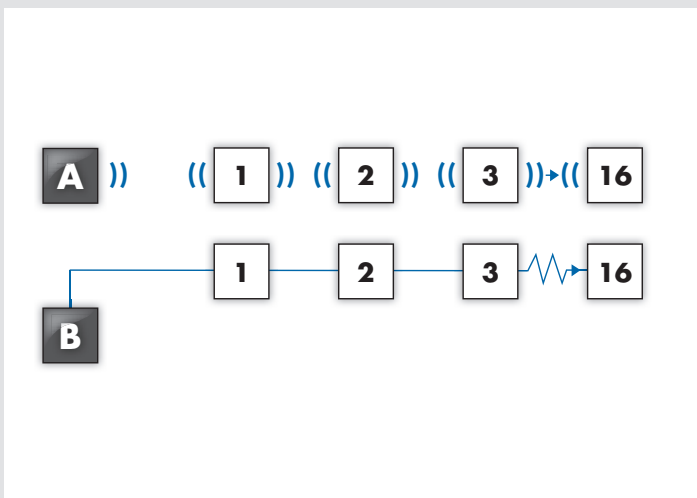

Iespējama pieslēgšana ar avārijas gaismas signālu

Antenas stāvokļa statusa pārbaude, izmantojot displeju un IntelliSuite (bezvadu sistēmas)

Šifrēts paziņojums gan bezvadu savienojumiem, gan savienojumiem ar kabeļiem

Katra miglas ģeneratora žurnāls un statuss ir pieejami, izmantojot IntelliSuite savienojumu ar IntelliBox

Izmantojot IntelliSuite, katram miglas ģeneratoram ir pieejams/iespējams piešķirt vārdu vai kodu

Dažādas AUX izvades un AUX ievades funkcijas

USB saskarne komunikācijai, tālvadībai, kļūdu labošanai, utt. (Piem., monitoring un apkalpošana)

IP-savienojums attālai saziņai caur internetu/IntelliSuite no jebkura uzstādītāja atrašanās vietas pasaulē:

- Tālvadības atklāšana un darba stāvokļa un kļūdu analīze
- IntelliBox attālināta iestatīšana un kontrole
- Attālināta testa izlaide jebkurā miglas ģeneratorā, savienotā ar IntelliBox
- Attālā programmatūras atjaunināšana

Iestatīšanas maiņa ir iespējama, izmantojot IntelliSuite. IntelliSuite paziņo tehnisko informāciju par katru sistēmā iekļauto miglas ģeneratoru (nepieciešama speciālista parole)

IntelliBox informācijas žurnāla ietver laika iestatījumus un datumus. Ir pieejami pēdējie 10 kļūdu paziņojumi

Aizsargāts ar paroli "tehniku režīms"

Iespējamās drukāšanas kļūdas un tehnisko datu izmaiņas.

Katrs IntelliBox var kontrolēt līdz pat 16 miglas ģeneratora ierīces. Atkarībā no nepieciešamā drošības klases, var izvēlēties bezvadu savienojumu (A), vai kabeļa savienojumu (B) - vai to kombināciju.