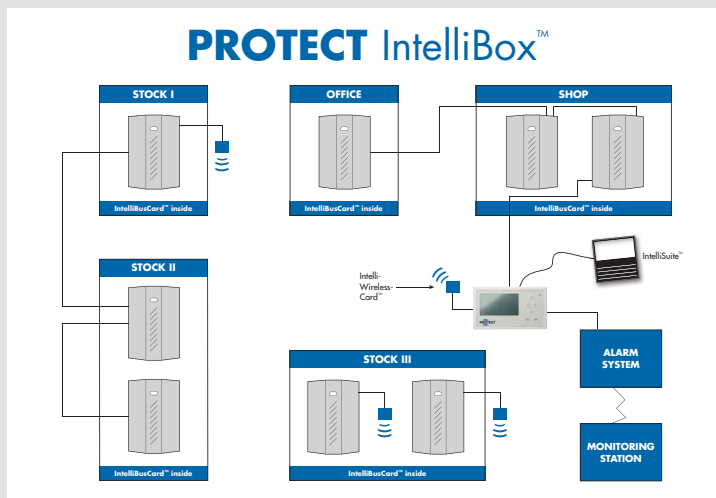

IntelliBox™

IntelliBox ir intelīģenta kontroles vienība starp signalizācijas sistēmu un vairākām miglas ģeneratoru vienībām. Ierīce palīdz veicināt sistēmas centralizētu novērošanu un apkalpošanu. Iegūstiet IntelliBox divās dažādās versijās: USB un IP.

IP-savienojums attālai saziņai caur internetu/IntelliSuite no jebkura uzstādītāja atrašanās vietas pasaulē:

- Tālvadības atklāšana un darba stāvokļa un kļūdu analīze
- IntelliBox attālināta iestatīšana un kontrole
- Attālināta testa izlaide jebkurā miglas ģeneratorā, savienotā ar IntelliBox
- Attālā programmatūras atjaunināšana

Iestatīšanas maiņa ir iespējama, izmantojot IntelliSuite. IntelliSuite paziņo tehnisko informāciju par katru sistēmā iekļauto miglas ģeneratoru (nepieciešama speciālista parole)

IntelliBox informācijas žurnāla ietver laika iestatījumus un datumus. Ir pieejami pēdējie 10 kļūdu paziņojumi

Aizsargāts ar paroli "tehniku režīms"

Iespējamās drukāšanas kļūdas un tehnisko datu izmaiņas.

Katrs IntelliBox var kontrolēt līdz pat 16 miglas ģeneratora ierīces. Atkarībā no nepieciešamā drošības klases, var izvēlēties bezvadu savienojumu (A), vai kabeļa savienojumu (B) - vai to kombināciju.